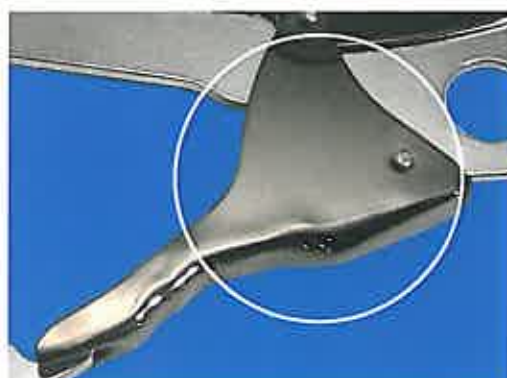

1. 堅牢な「外れ防止レバー」

2. 開口部 60mm を誇る「特許レバー」