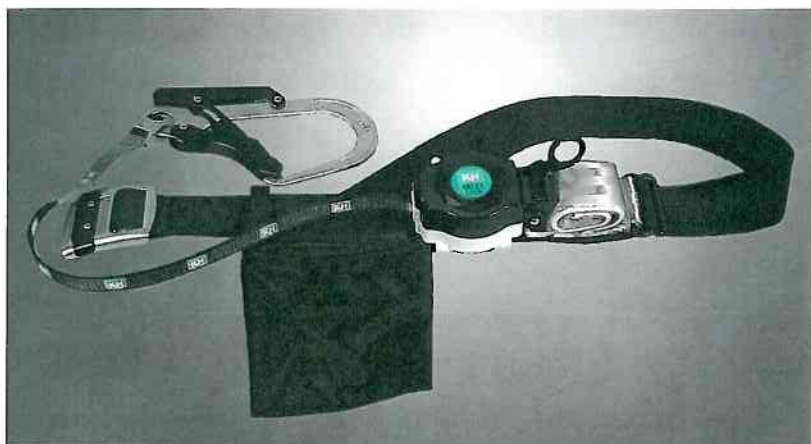

～今月のお勧め商品～

KH アリールロック 巻取り式安全帯

大変好評の巻き取り式安全帯「アリールロック」は「平ロープ」にアラミド繊維を使用しております。また「イージーフック」(PAT)のレバー部分についても 更に滑らかに 遊びのない構造に品質向上させております。安全帯は人の命を守る「要(かなめ)」の製品であるとの認識を強く持ち 今後も新製品開発及び改良に心掛けて参ります。どうぞ今後とも **KH** の安全帯シリーズをよろしく願い申し上げます。

1. 「ダブルアクション」機能

使用したい長さに調節することで 腰に負担を与えず軽快に作業できる「ロックアクション」と 常に移動距離に応じて最短の長さになる「フリーアクション」の2種類の使い方が選べます。

2. 「オートロック機能」

当社平ロープの全長は1400mmですが その全てが伸びきってしまうのではなく 衝撃が加わった時点で引き出されていた長さの所でロックが掛かり 落下時のショックを最低限に留めます。

KH マグネットコンベックス

コンベックス本体に強力磁石を接合し、ホルダー側には吸着部材を付けて落下防止を行います。

強力なのでどの角度から近付けても吸着盤に吸い付き、手探りでも容易に取り付けられ、左右どちらへでも45°回転させると取り外すことが出来ます。

うっかり手を滑らせても落下しない安全コード付ですので安全基準の高いゼネコン等の現場にもお勧めです。何処にも無い製品ですので分かり易いPOPを作成しております。詳しくは担当営業までお尋ね下さい。