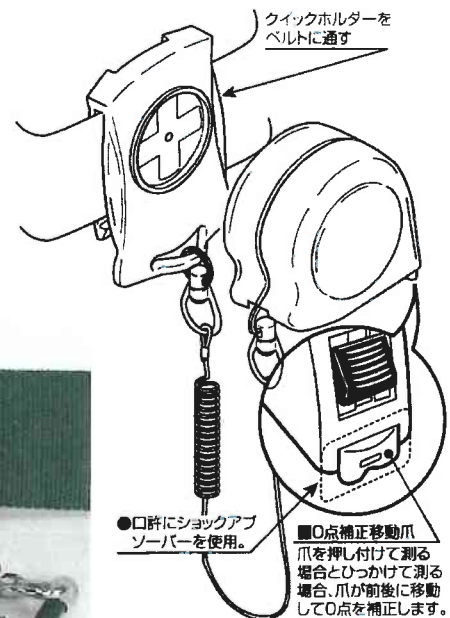

1. 「ダブルアクション」機能

使用したい長さに調節することで 腰に負担を与えず軽快に作業できる「ロックアクション」と 常に移動距離に応じて最短の長さになる「フリーアクション」の2種類の使い方が選べます。

2. 「オートロック機能」

当社平ロープの全長は1400mmですが その全てが伸びきってしまうのではなく 衝撃が加わった時点で引き出されていた長さの所でロックが掛かり 落下時のショックを最低限に留めます。

3. 「ショックアブソーバー」

命はもちろん 身体への配慮を考え 全機種ショックアブソーバーを標準装備してあります。

4. 巻取り部や胴ベルト、収納袋に留まらず、フック・バックル・平ロープの配色にまでこだわった選べる多彩なカラーバリエーションです。

品番	品名	フック	色柄	平ロープ	JANコード	リール部 カラー	ベルト部 カラー	フック&バックル カラー
42110	KH アリアルロック 巻取り安全帯	スチール製	ネイビー	幅 15mm 長さ 1400mm	4948377 421102	ブラック	ネイビー	ブラック
42111			シルバー		4948377 421119	シルバー	シルバー	シルバー
42112			ブルー		4948377 421126	ミラー	ブルー	ミラー
42113			ブラック		4948377 421133	ブラック	ブラック	ブラック
42114			OD		4948377 421140	ミラー	OD	ミラー
42410		アルミ合金製	ネイビー		4948377 424103	ブラック	ネイビー	ブラック
42411			シルバー		4948377 424110	シルバー	シルバー	シルバー
42412			ブルー		4948377 424127	ミラー	ブルー	シルバー
42413			ブラック		4948377 424134	ブラック	ブラック	ブラック
42414			OD		4948377 424141	ミラー	OD	シルバー
42416			ホワイト		4948377 424165	シルバー	ホワイト	シルバー
42417			パープル		4948377 424172	ブラック	パープル	ブラック

KH マグネットコンベックス

コンベックス本体に強力磁石を接合し、ホルダー側には吸着部材を付けて落下防止を行います。

強力なのでどの角度から近付けても吸着盤に吸い付き、手探りでも容易に取り付けられ、左右どちらへでも45°回転させると取り外すことが出来ます。

うっかり手を滑らせても落下しない安全コード付ですので安全基準の高いゼネコン等の現場にもお勧めです。何処にも無い製品ですので分かり易いPOPを作成しております。詳しくは担当営業までお尋ね下さい。